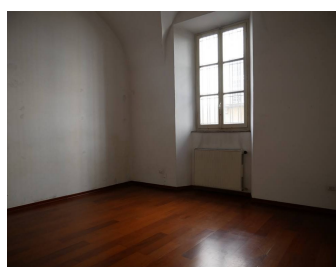

 Laboratorio in affitto
 CENTRO STORICO, PARMA
 Rif. 244A  98 m²  5 Vani
€ 700

Descrizione

Centro storico- Duomo al piano terra di contesto storico e di pregio, ampio locale disposto su due livelli a destinazione artigianale. Composto da tre vani al pT oltre a servizio e due locali accessori situati al piano inferiore. Termoautonomo. Perfetto per attività di piccolo artigianato, parrucchiere, estetiste o centri new age. Posto auto nella corte condominiale.