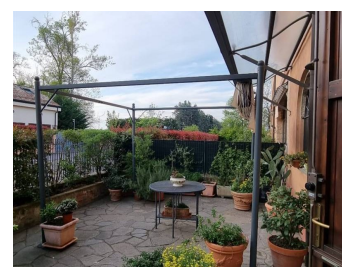

## Descrizione

Porzione di rustico in corte antica, ampia metratura divisa su 3 livelli, zona giorno con vano studio, zona camere e mansarda, 3 bagni, lavanderia, ripostiglio e area esterna con arredo giardino. Tutto l'ambiente ha conservato il carattere dell'antico con eleganza, mantenendo l'attenzione sui materiali. Una dimora indipendente, tranquilla, con spazi da vivere, ma all' interno di una corte dove non esiste l'isolamento della campagna. Garage e 2 posti auto di proprietà. A pochi passi tutti i servizi del centro urbano